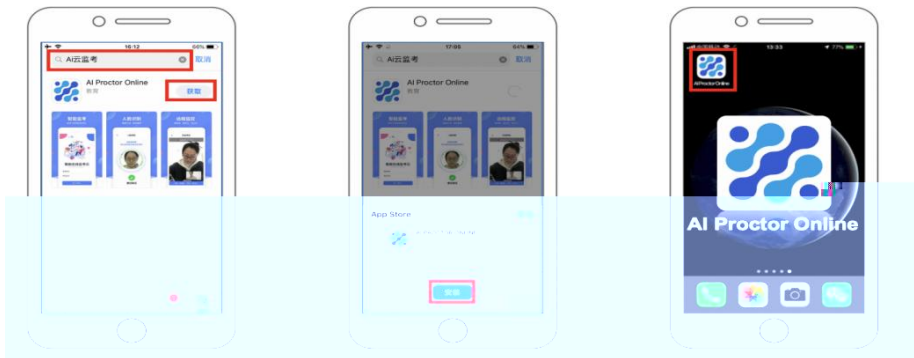

立即下载 版本1.1.5 新

中文 English

1)

2)

e

Ä

2)

请输入准考证号

 本场考试需要开启图像监考，建议在登录前确保相关设备可用。

语言选择:

考试结束后，点击**完成考试**，**确认结束考试**，**返回登录界面**