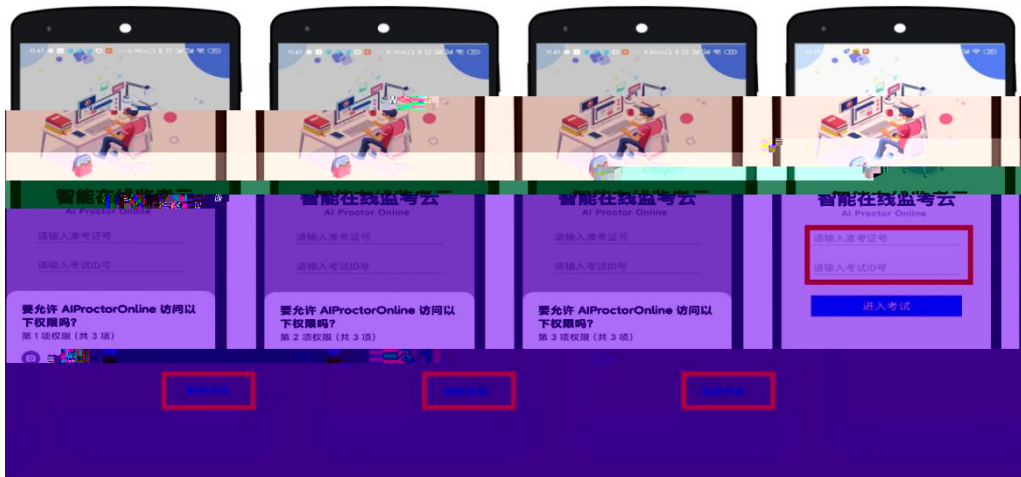

立即下载 版本1.1.5 新

中文 English

1)

2)

e

Ä

2)

请输入准考证号

 本场考试需要开启图像监考，建议在登录前确保相关设备可用。

语言选择:

考试结束后，点击**完成考试**，**确认结束考试**，**返回登录界面**