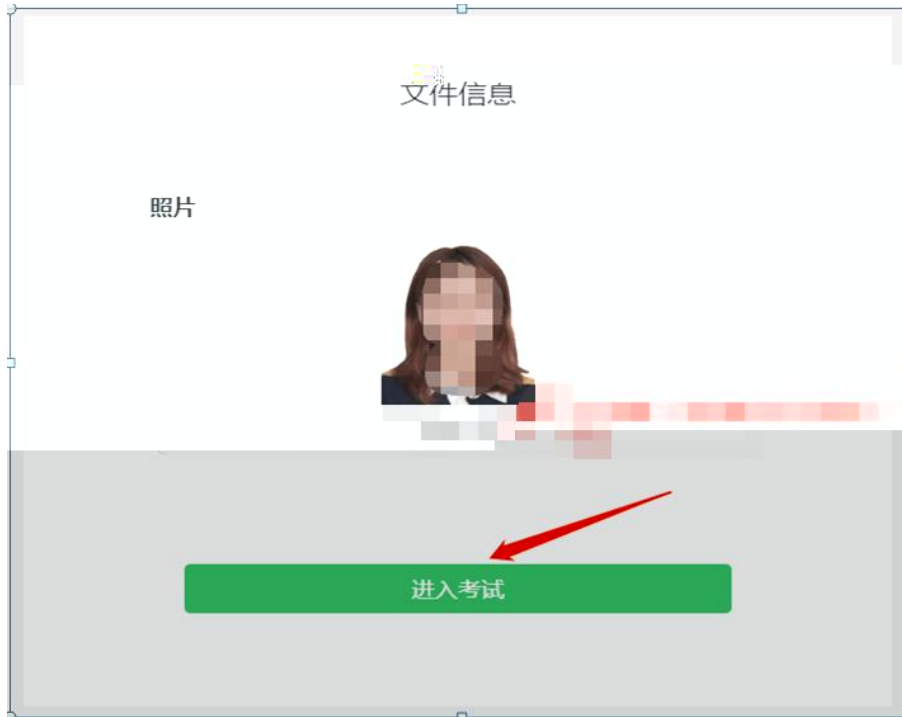

立即下载 版本1.1.5 新

中文 English

1)

2)

e

Ä

2)

请输入准考证号

 本场考试需要开启图像监考，建议在登录前确保相关设备可用。

语言选择:

考试结束后，点击**完成考试**，**确认结束考试**，**返回登录界面**