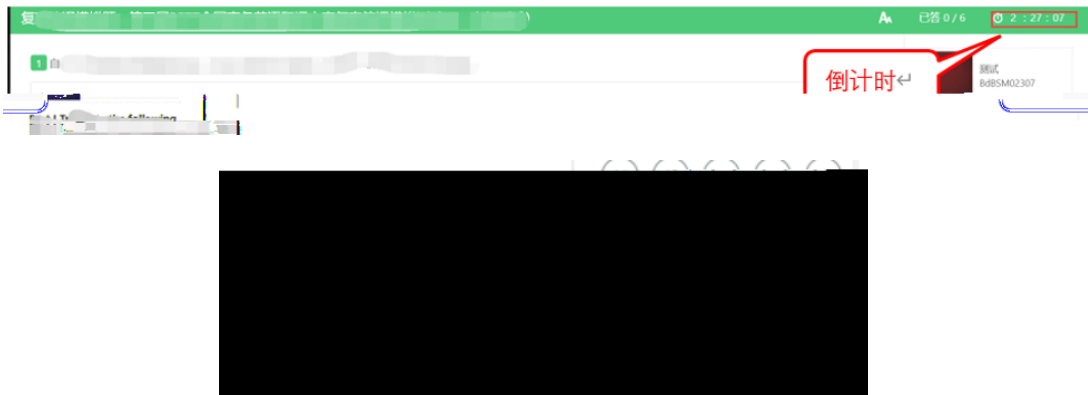

立即下载 版本1.1.5 新

中文 English

1)

2)

e

Ä

2)

请输入准考证号

 本场考试需要开启图像监考，建议在登录前确保相关设备可用。

语言选择:

考试结束后，点击**完成考试**，**确认结束考试**，**返回登录界面**