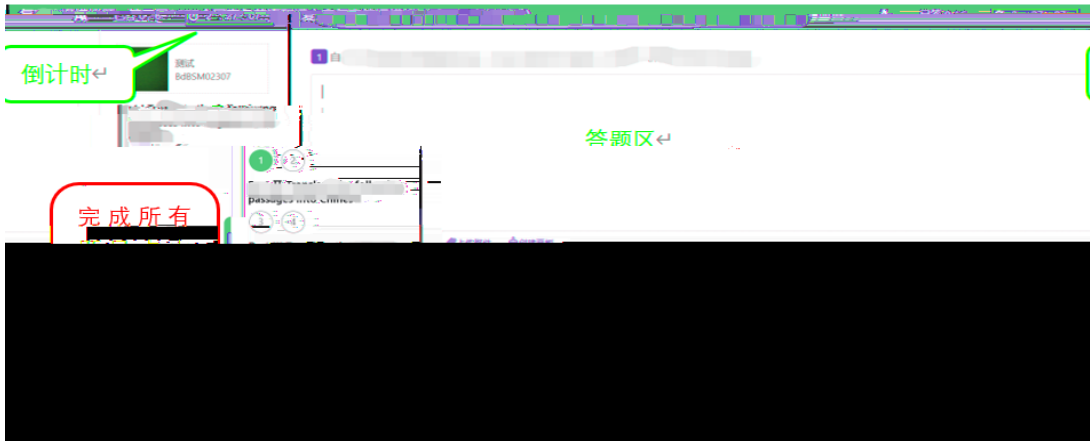

立即下载 版本1.1.5 新

中文 English

1)

2)

e

Ä

2)

请输入准考证号

 本场考试需要开启图像监考，建议在登录前确保相关设备可用。

语言选择:

考试结束后，点击**完成考试**，**确认结束考试**，**返回登录界面**