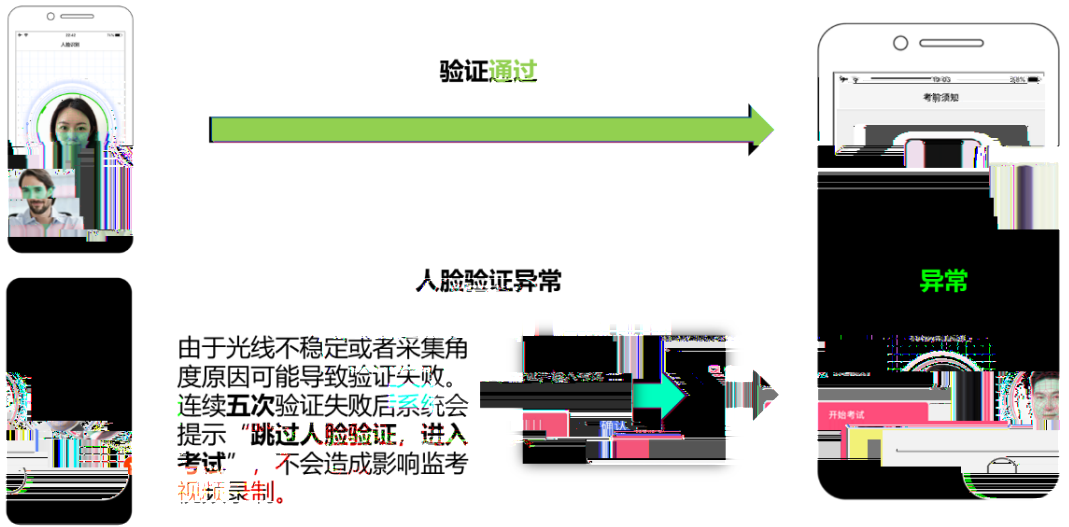

立即下载 版本1.1.5 新

中文 English

1)

2)

e

Ä

2)

请输入准考证号

 本场考试需要开启图像监考，建议在登录前确保相关设备可用。

语言选择:

考试结束后，点击**完成考试**，**确认结束考试**，**返回登录界面**